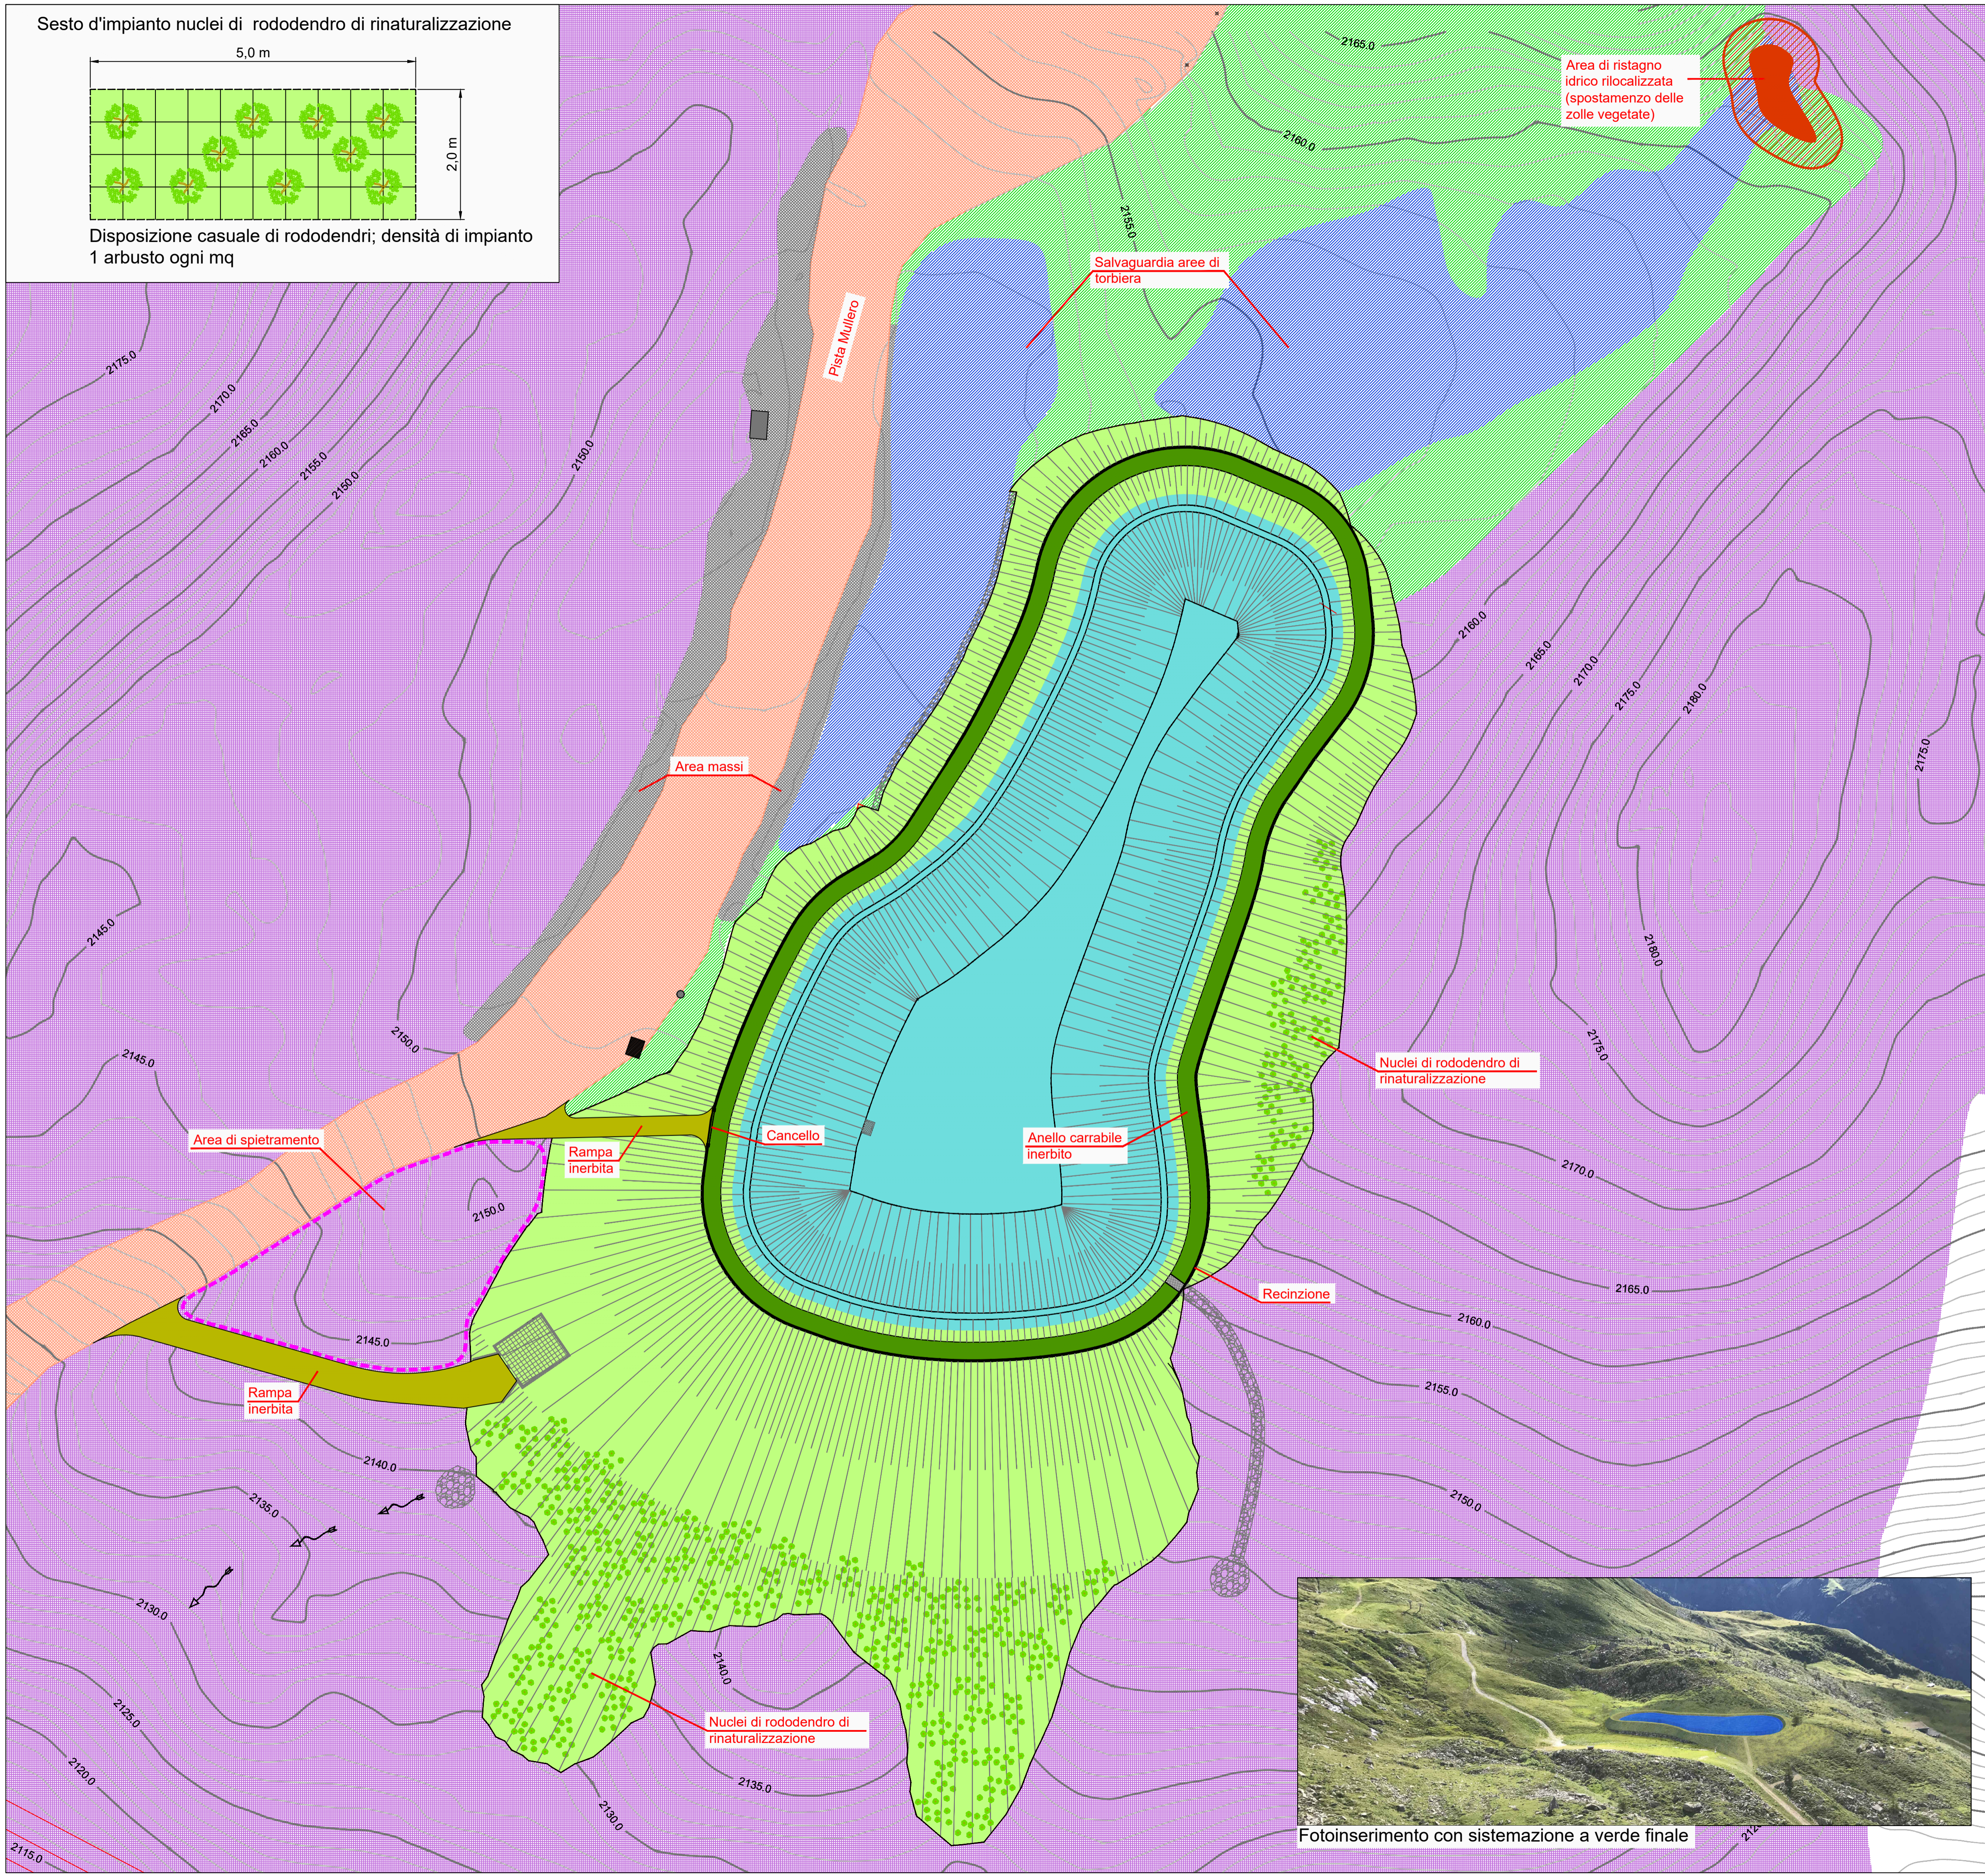

Sesto d'impianto nuclei di rododendro di rinaturalizzazione

Disposizione casuale di rododendri; densità di impianto 1 arbusto ogni mq

Area di ristagno idrico rilocalizzata (spostamento delle zolle vegetate)

Salvaguardia aree di torbiera

Area massi

Nuclei di rododendro di rinaturalizzazione

Recinzione

Nuclei di rododendro di rinaturalizzazione

Fotoinserimento con sistemazione a verde finale

Legenda

- Rodoreto esistente
- Rodoreto interferito di prevista ricollocazione
- Pista da sci esistente
- Area di spietramento
- Area di ristagno interferita: asportazione zolle vegetate da ricollocare
- Area di ristagno ricostituita: ricollocazione zolle vegetate
- Deposito temporaneo sciistico e impianto temporaneo rododendri da ricollocare
- Inerbimento
- Nuclei di rododendro di rinaturalizzazione

AGGIORNAMENTO DELL'ACCORDO DI PROGRAMMA SIGLATO IL 14 NOVEMBRE 2006

TITOLO ELABORATO: ACCORDO DI PROGRAMMA

Realizzazione invaso artificiale a cielo aperto per impianto di innevamento programmato in località Mullero

Progetto Esecutivo

Opere ambientali - Planimetria e particolari

ELABORATO n°	SCALA	DATA	REDATTO	Giugno 2019	G. Casadidio
3.13	1:2000 / 500	GIUGNO 2019	CONTROLLATO	Giugno 2019	P.A. Donna Bianco
NOME FILE			APPROVATO	Giugno 2019	C. Francione
3.13 Opere ambientali					