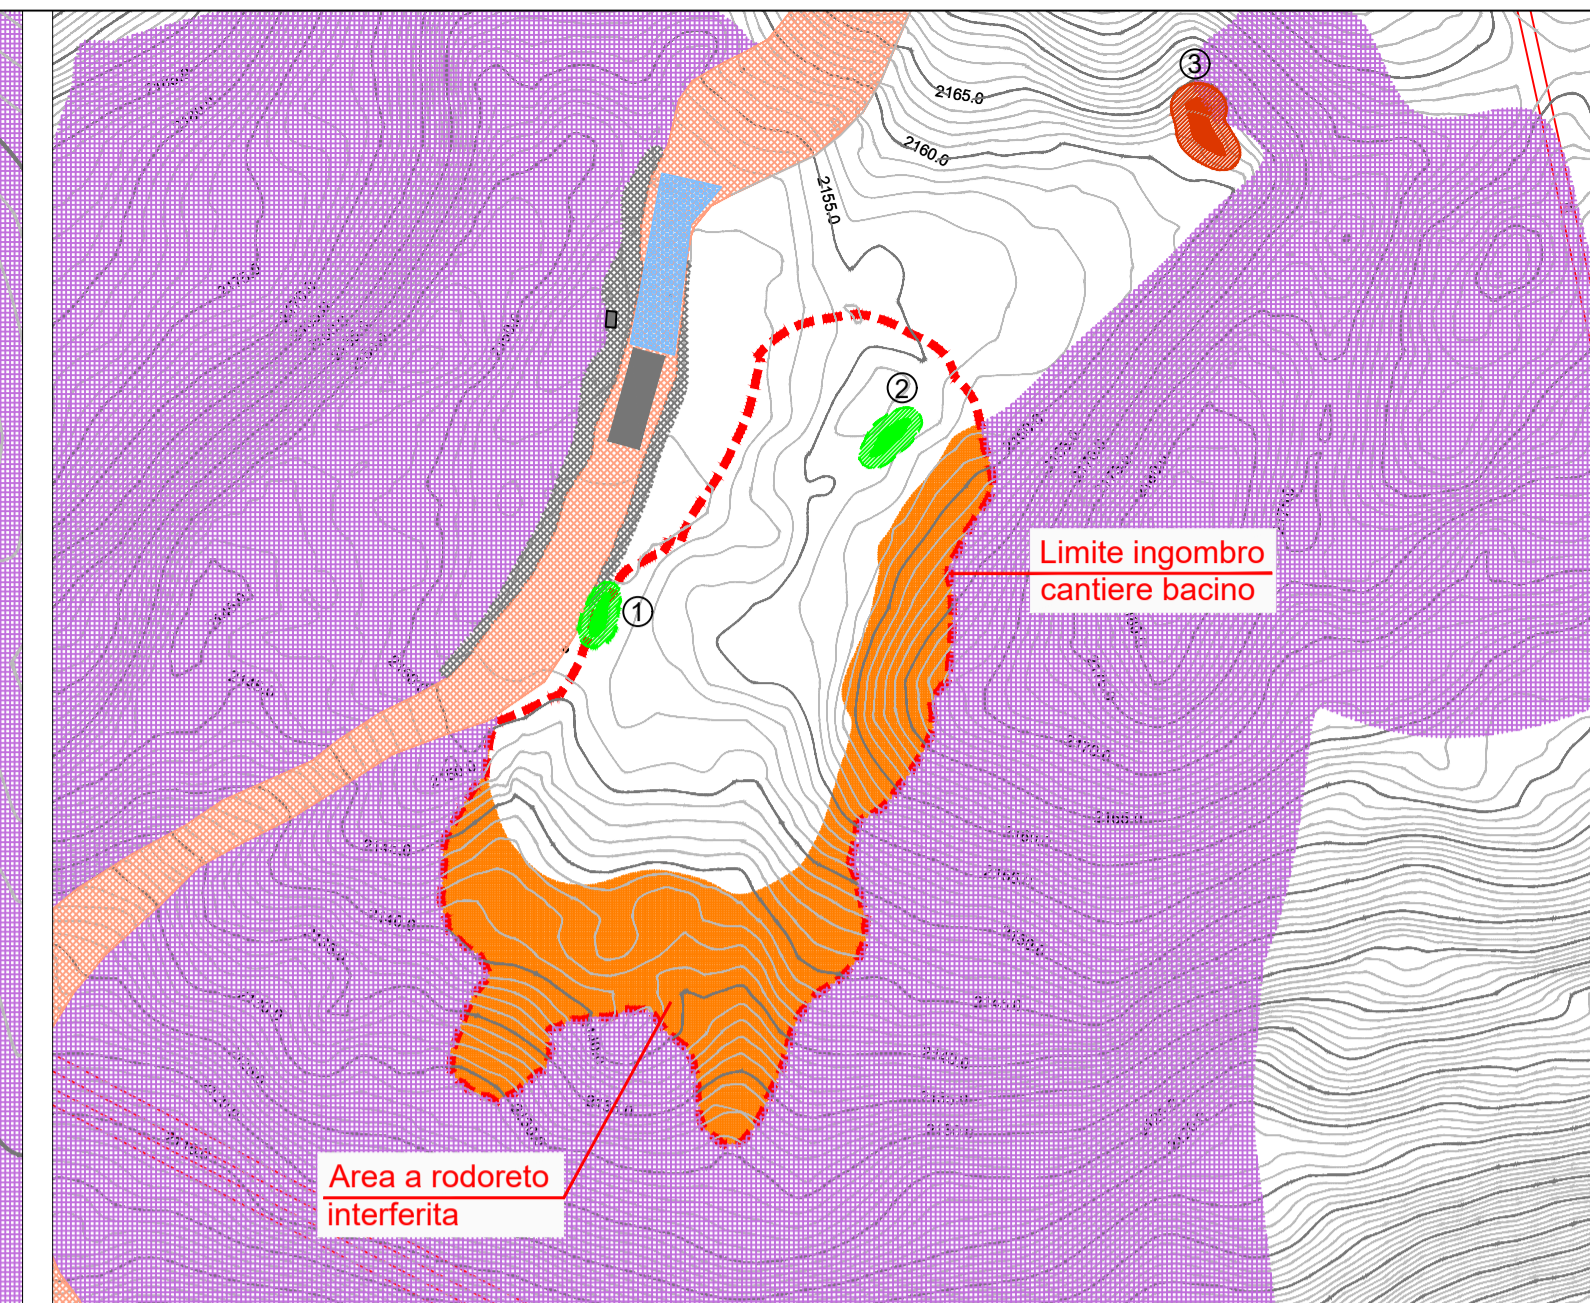

Sesto d'impianto nuclei di rododendro di rinaturalizzazione

Disposizione casuale di rododendri; densità di impianto 1 arbusto ogni mq

Area di ristagno idrico rilocalizzata (spostamento delle zolle vegetate)

Salvaguardia aree di torbiera

Area massi

Nuclei di rododendro di rinaturalizzazione

Recinzione

Nuclei di rododendro di rinaturalizzazione

Fotoinserimento con sistemazione a verde finale

Legenda

- Rodoreto esistente
- Rodoreto interferito di prevista ricollocazione
- Pista da sci esistente
- Area di spietramento
- Area di ristagno interferita: asportazione zolle vegetate da ricollocare
- Area di ristagno ricostituita: ricollocazione zolle vegetate
- Deposito temporaneo sciistico e impianto temporaneo rododendri da ricollocare
- Inerbimento
- Nuclei di rododendro di rinaturalizzazione

AGGIORNAMENTO DELL'ACCORDO DI PROGRAMMA SIGLATO IL 14 NOVEMBRE 2006

TITOLO ELABORATO: ACCORDO DI PROGRAMMA

Realizzazione invaso artificiale a cielo aperto per impianto di innevamento programmato in località Mullero

Progetto Esecutivo

Opere ambientali - Planimetria e particolari

ELABORATO n°	SCALA	DATA	REDATTO	Giugno 2019	G. Casadidio
3.13	1:2000 / 500	GIUGNO 2019	CONTROLLATO	Giugno 2019	P.A. Donna Bianco
NOME FILE			APPROVATO	Giugno 2019	C. Francione
3.13 Opere ambientali					