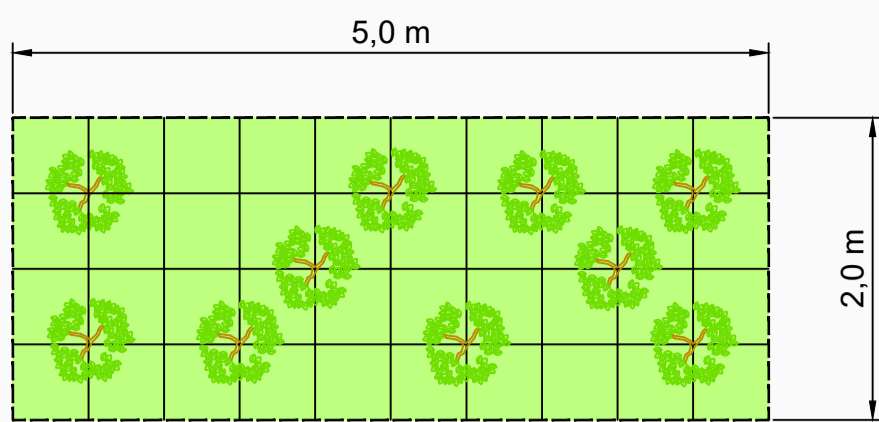

Sesto d'impianto nuclei di rododendro di rinaturalizzazione

Disposizione casuale di rododendri; densità di impianto 1 arbusto ogni mq

Area di ristagno idrico rilocalizzata (spostamento delle zolle vegetate)

Salvaguardia aree di torbiera

Area massi

Nuclei di rododendro di rinaturalizzazione

Recinzione

Nuclei di rododendro di rinaturalizzazione

Fotoinserimento con sistemazione a verde finale

Legenda

- Rodoreto esistente
- Rodoreto interferito di prevista ricollocazione
- Pista da sci esistente
- Area di spietramento
- Area di ristagno interferita: asportazione zolle vegetate da ricollocare
- Area di ristagno ricostituita: ricollocazione zolle vegetate
- Deposito temporaneo sciistico e impianto temporaneo rododendri da ricollocare
- Inerbimento
- Nuclei di rododendro di rinaturalizzazione